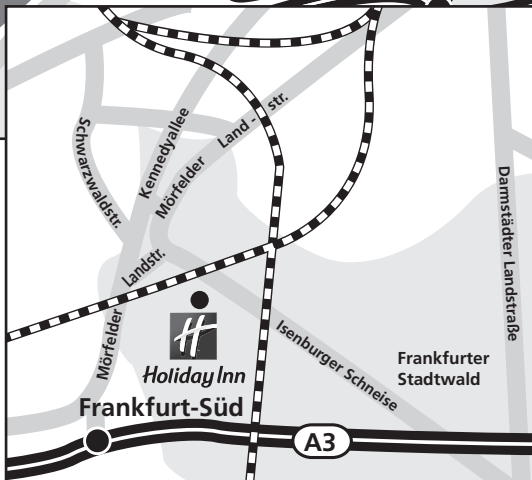

So finden Sie uns

Anreise mit der Bahn

6 km vom Hauptbahnhof; Straßenbahn 21 (Richtung Stadion) bis Haltestelle „Oberforsthaus“, von dort 10 Min. Fußweg bis Hotel.

Anreise mit dem Pkw

Anfahrt über Autobahn A3 aus beiden Richtungen, Ausfahrt Frankfurt-Süd Richtung Stadtmitte, nach 1,5 km rechts Richtung Neu-Isenburg (Anfahrt beschildert).

Anreise mit dem Flugzeug

8,5 km vom Flughafen; kostenpflichtiger Hotelbus nach Verfügbarkeit und auf Anfrage; halbstündlich von 5.00 Uhr–22.45 Uhr.

Haltestellen:

Terminal 1 – Ankunftshalle A
Terminal 2 – Ankunftshalle D